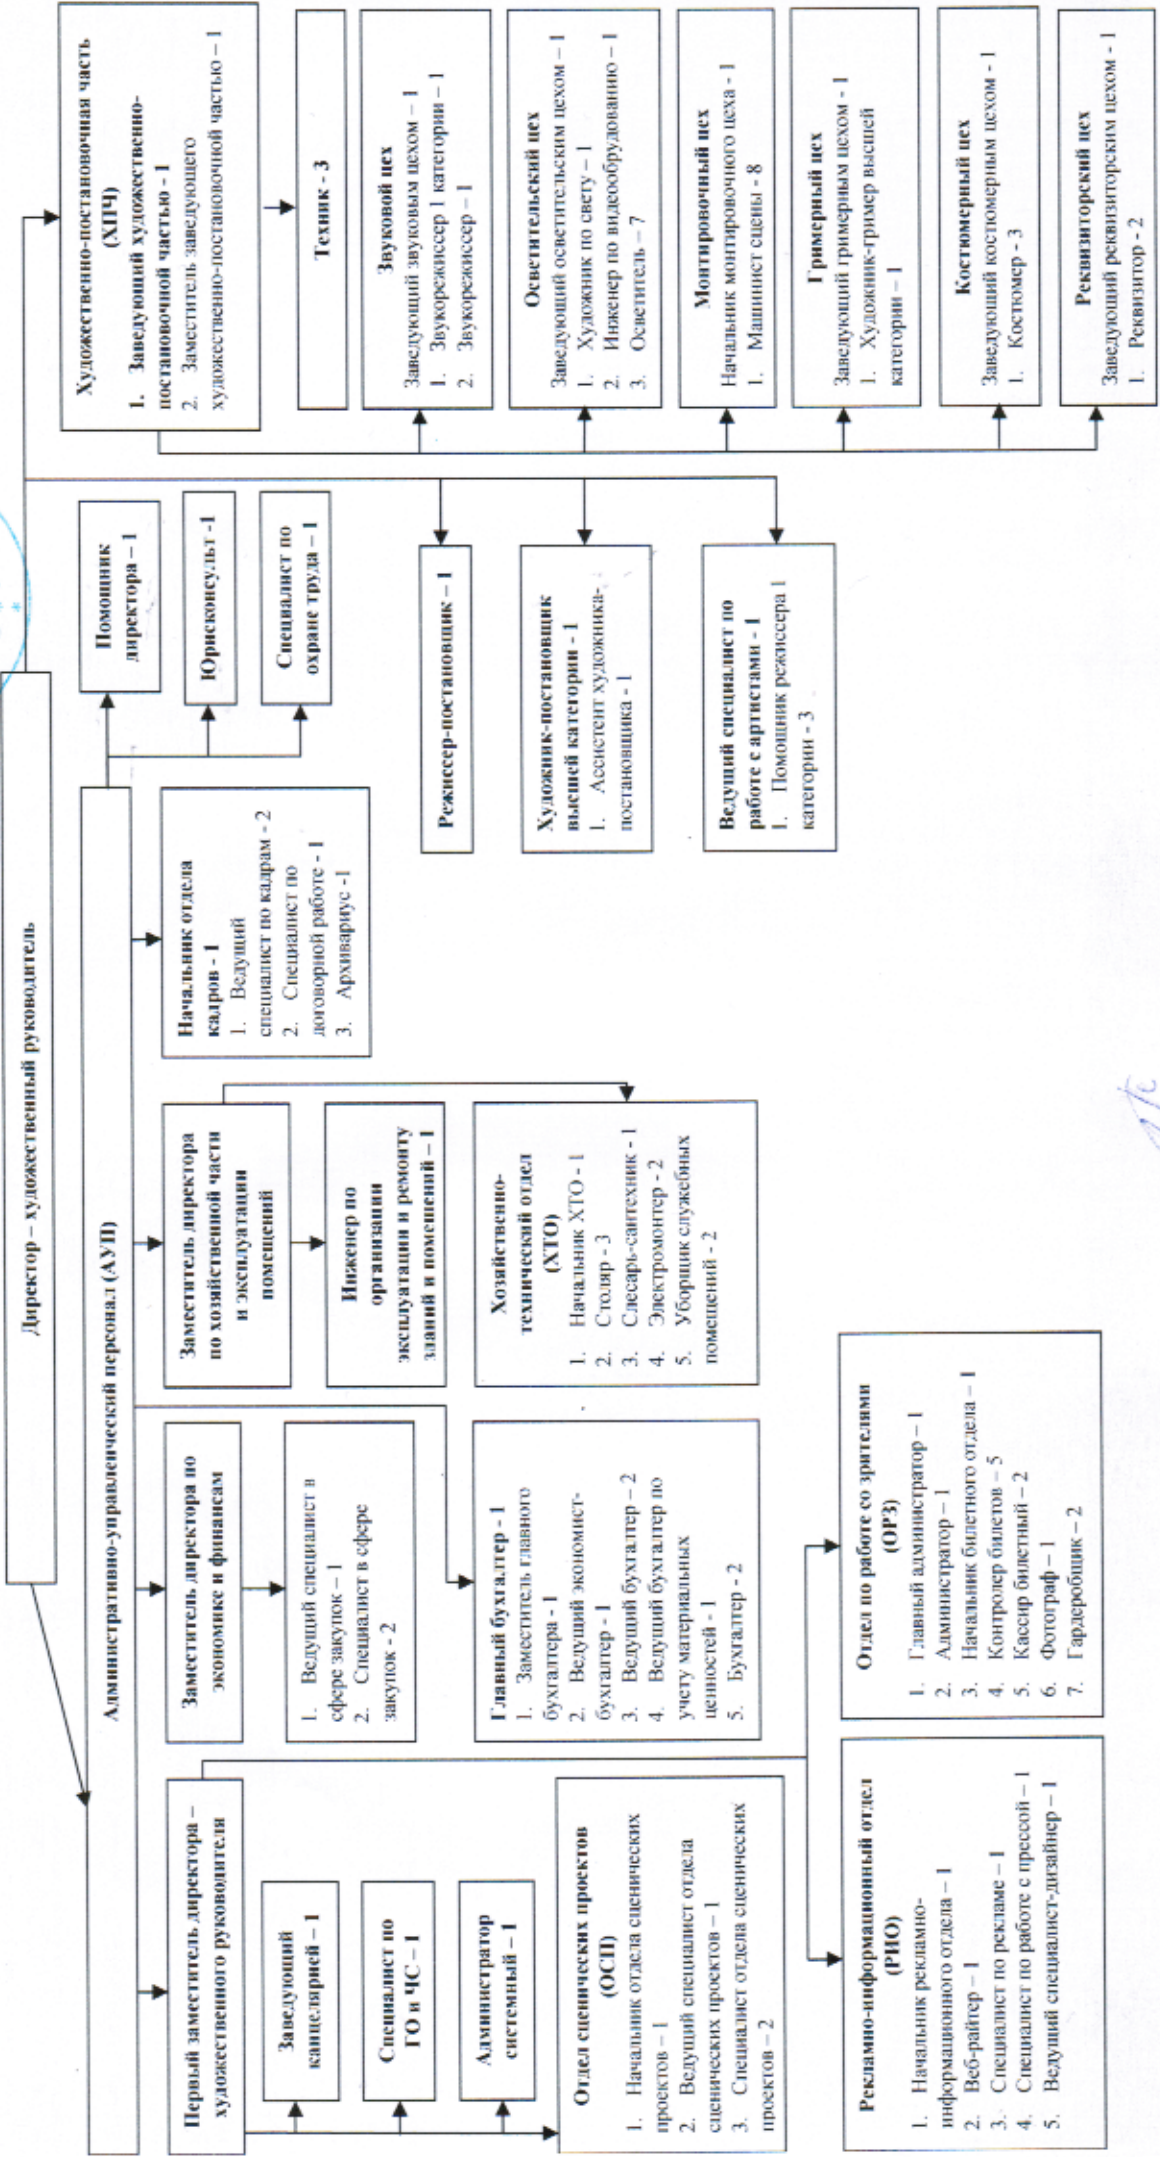

Структура

Санкт-Петербургского государственного бюджетного учреждения культуры «Государственный драматический театр «Приют комедианта»

С.Т. Илматулина

Начальник отдела кадров